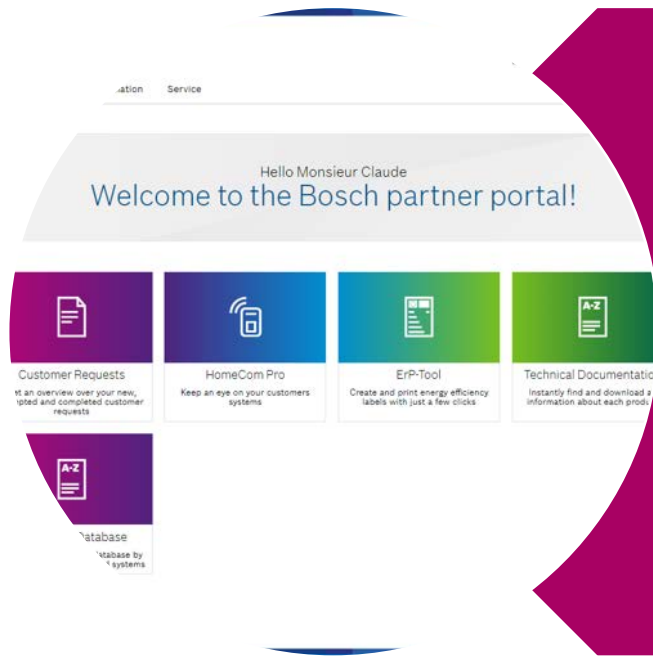

Partner Portal Welcome

- Έχετε ολοκληρώσει επιτυχώς την εγγραφή και την σύνδεσή σας και μπορείτε να περιηγηθείτε στο νέο περιβάλλον, στο οποίο έχουν μεταφερθεί αυτόματα όλα τα δεδομένα σας!

Σας καλωσορίζουμε
στον νέο ψηφιακό
κόσμο της Bosch!