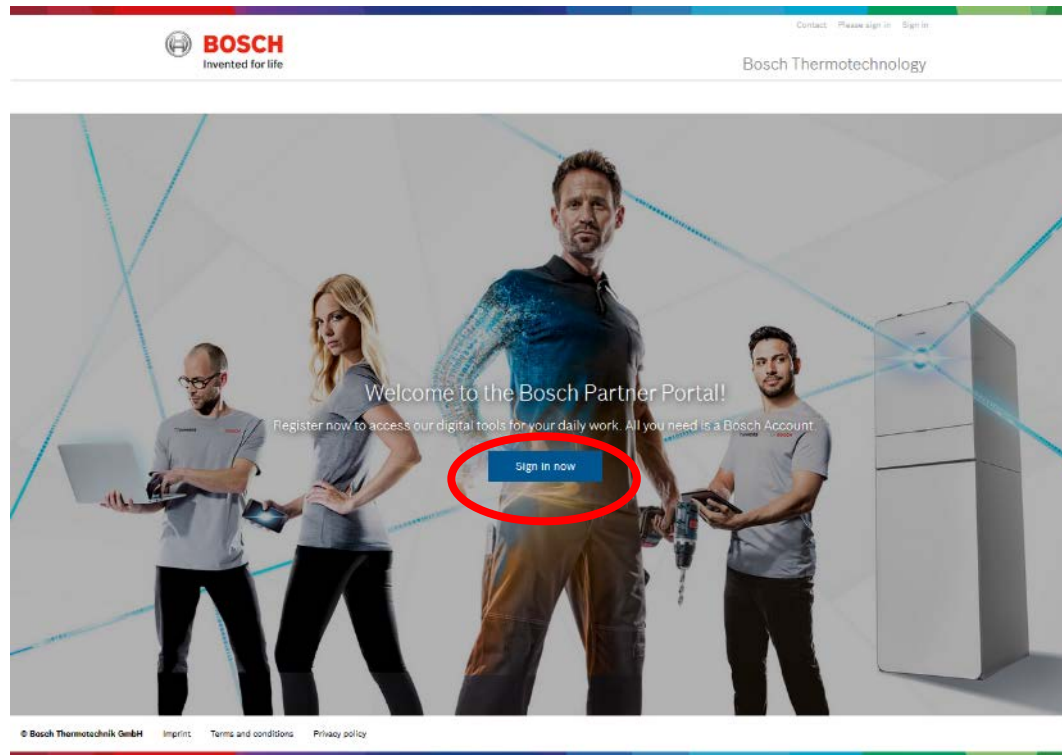

BOSCH PARTNER PORTAL

Partner Portal – Δημιουργία Bosch ID

BHMA 1

- Για να συνδεθείτε στο Bosch Partner Portal, κάντε κλικ στο www.partner.bosch-climate.gr και πατήστε «Σύνδεση τώρα»

Partner Portal – Δημιουργία Bosch ID

ΒΗΜΑ 2

► Κάντε κλικ στο «Δεν έχω εγγραφεί ακόμα»

The image shows a login form titled "Login with your Bosch ID". It contains the following elements:

- An input field for "Email address".
- An input field for "Password" with a toggle icon (an eye) to the right.
- A checkbox labeled "Stay logged in".
- A link labeled "Forgot password >".
- A blue "Login" button.
- A link labeled "Not registered yet? >" which is circled in red.